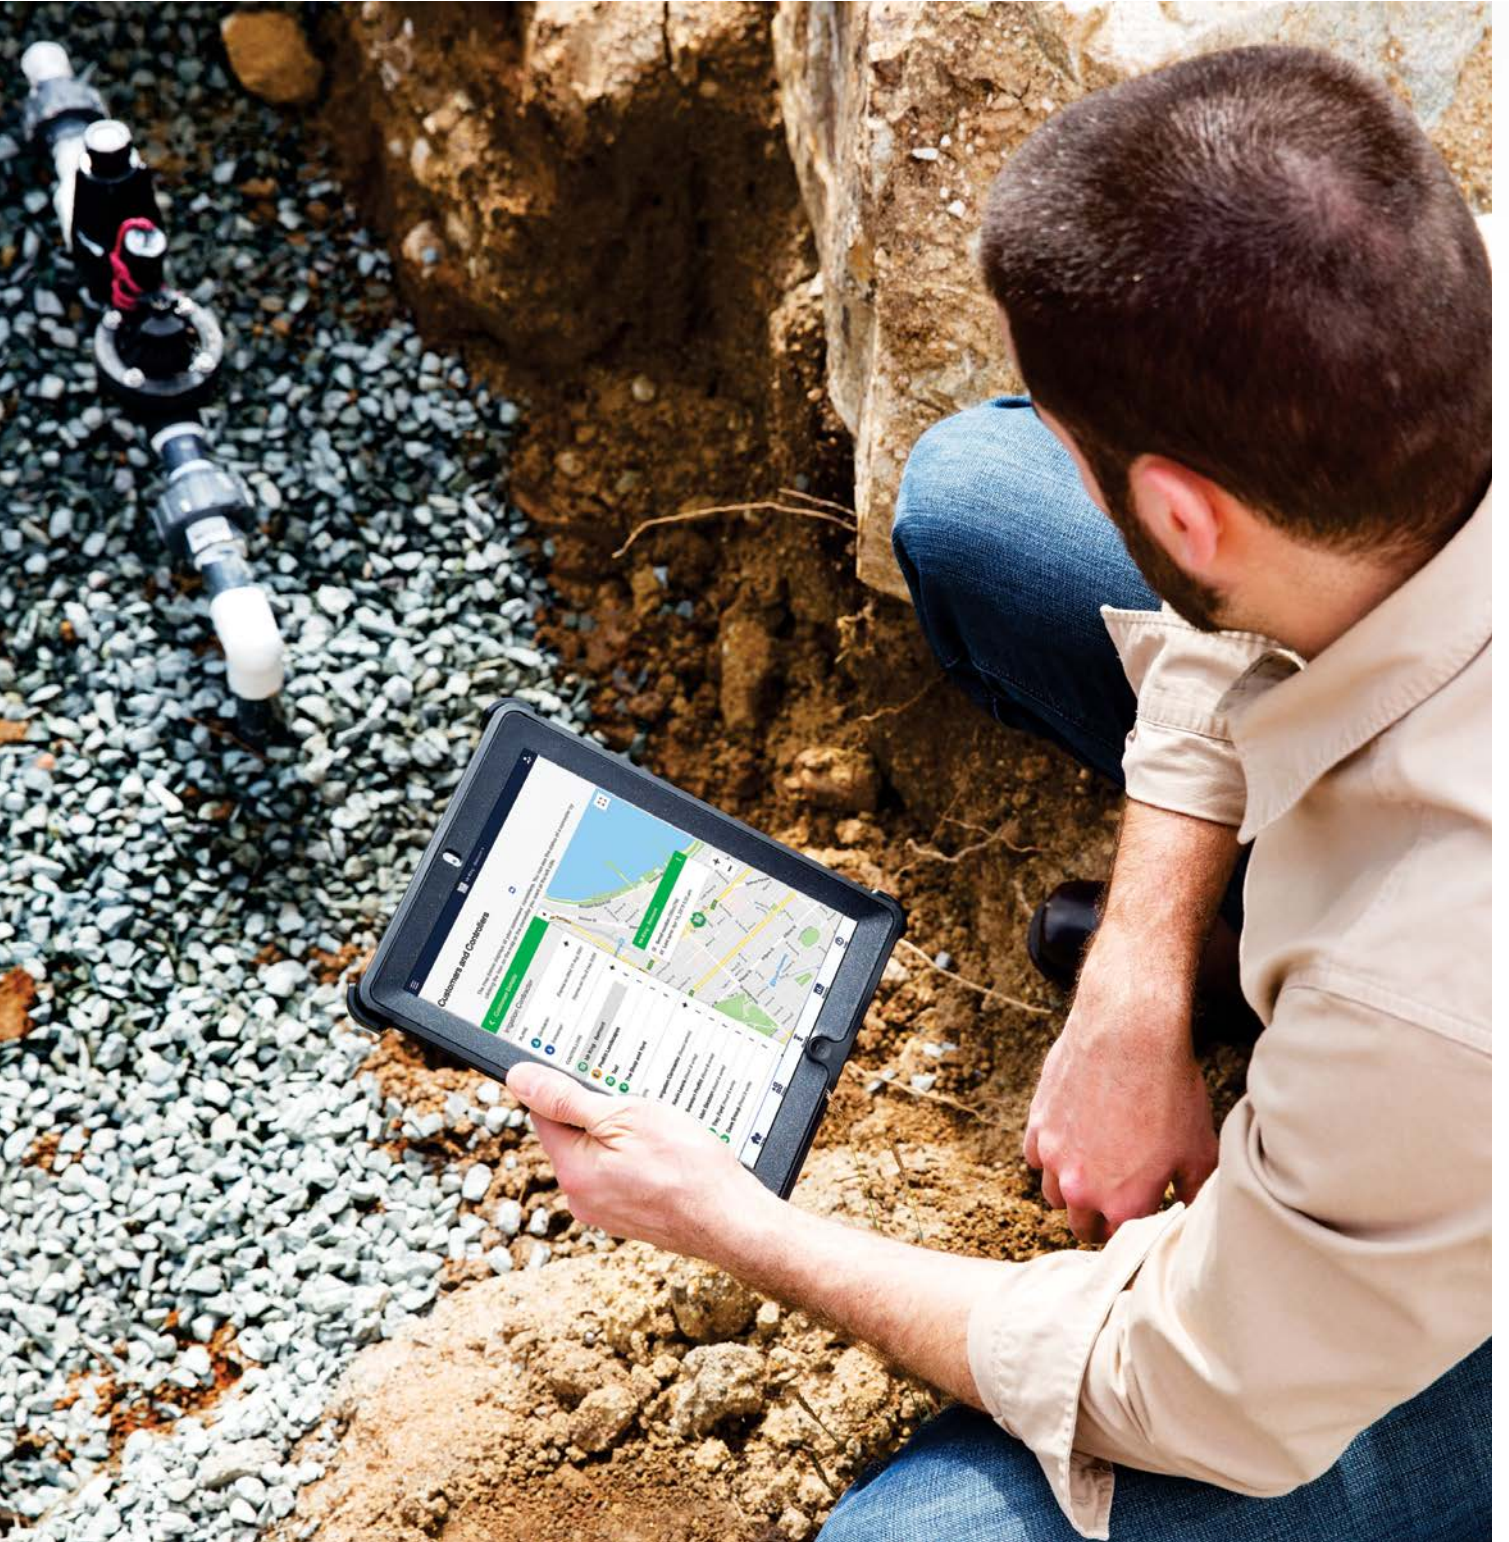

HYDRAWISE™

En Eksiksiz Wi-Fi Sulama Sistemi

BİREYSEL VE TİCARİ SULAMA
Built on Innovation®

Hunter®

HYDRAWISE®

BAŞKA BİR SULAMATEKNİSYENİNE SAHIP OLMAK GIBİDİR

HYDRAWISE MEVCUT EN KAPSAMLI WI-FI SULAMA KONTROL SİSTEMİDİR

Arazileri Koruyun Debi oranı ve vana izlemesi, bir sorun olduğunda sizi anında uyarır. Böylece müşterilerinizin size en çok ihtiyacı olduğu anda hızlıca yanlarında olabilirsiniz.

Hydrawise'in son teknoloji programlaması ve işlevselliği, yıllarca gerçekleştirilen testler ve endüstri müteahhitlerinin geri bildirimleri yoluyla iyileştirildi. Hunter'in desteği sayesinde, yeni sulama teknisyeniniz işletmenizi geliştirmenize ve müşterilerinizin sahalarının gelişmesinin sürdürülmesine yardımcı olacaktır.

Pro-HC Kontrol Ünitesi

Özel bir ana vana, dahili Wi-Fi ve sağlam bir kasa ile, 6, 12 ve 24 istasyon halinde mevcuttur.

HPC Kontrol Ünitesi

HPC, Wi-Fi tabanlı sulama yönetiminin gücü ile modüler fonksiyonu tek bir yeni nesil kontrol ünitesinde bir araya getiriyor.

Debi Ölçer

Debi ölçer, boru ve sprinklerin doğru bir şekilde çalıştığından emin olmak için sulama sistemlerinin izlenmesine yardımcı olur.

WI-FI SİSTEMİ GENEL BAKIŞ

"Müşterimin bahçesinde büyük bir su birikintisi var."