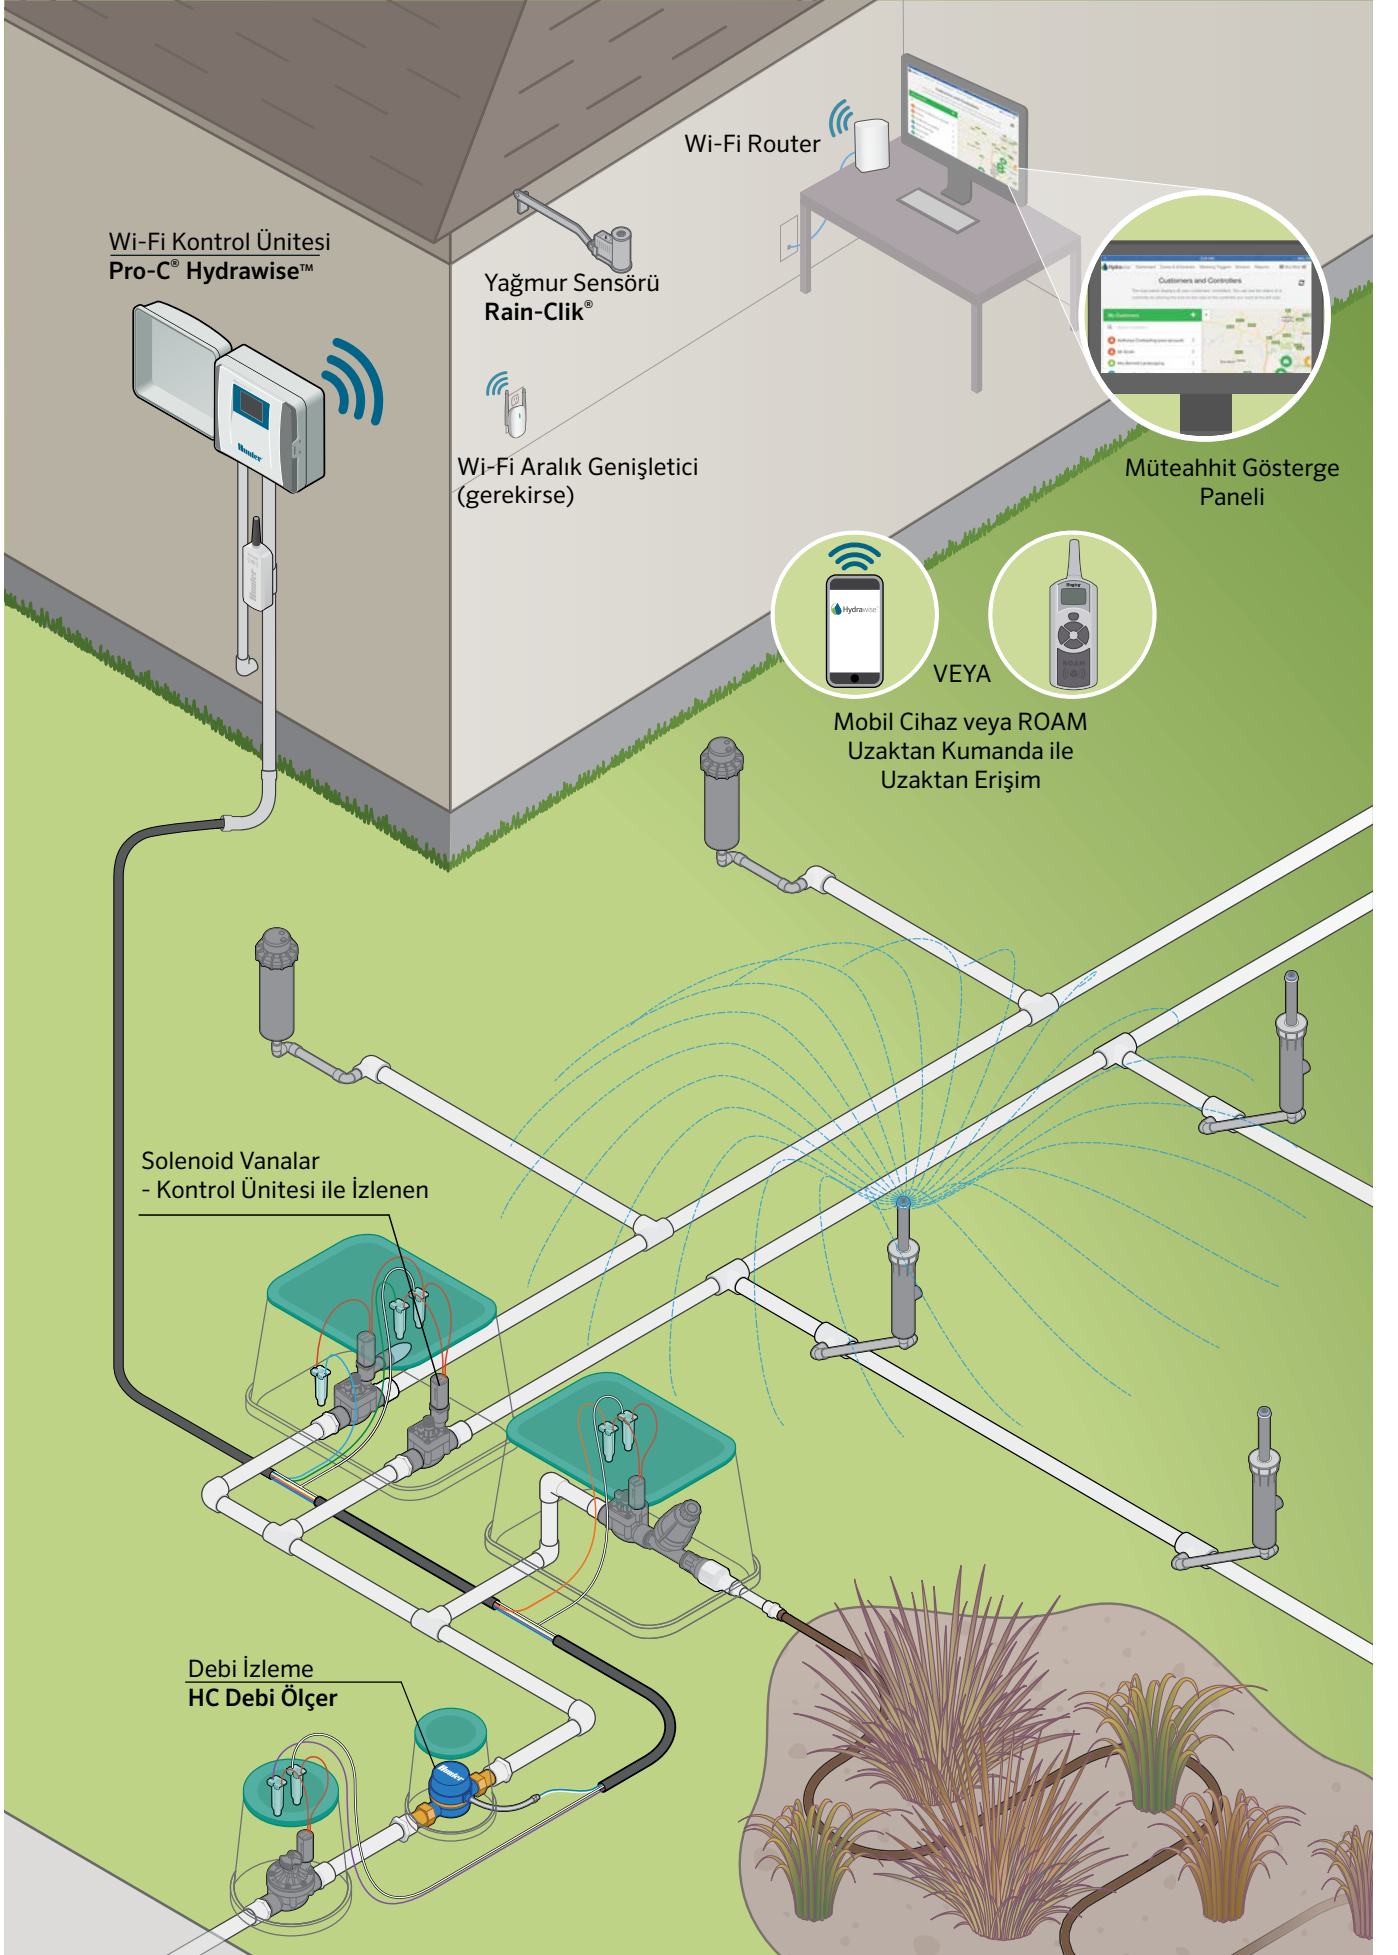

Dilediğiniz Yerden Yönetin Birçok uzaktan görüntüleme ve yönetim özelliği için akıllı telefonunuzdan, tabletinizden veya internetten dilediğiniz zaman kolayca sistem erişimi sağlayın.

Sudan Tasarruf Edin Gelişmiş, web tabanlı iklim izleme sistemi, sulama sistemlerini otomatik olarak yerel hava koşullarına göre ayarlayarak bitkilerin yağmurda veya güneşte sağlıklı kalmasını sağlar.

Pro-HC Kontrol Ünitesi

Özel bir ana vana, dahili Wi-Fi ve sağlam bir kasa ile, 6, 12 ve 24 istasyon halinde mevcuttur.

HPC Kontrol Ünitesi

HPC, Wi-Fi tabanlı sulama yönetiminin gücü ile modüler fonksiyonu tek bir yeni nesil kontrol ünitesinde bir araya getiriyor.

Debi Ölçer

Debi ölçer, boru ve sprinklerin doğru bir şekilde çalıştığından emin olmak için sulama sistemlerinin izlenmesine yardımcı olur.

WI-FI SİSTEMİ GENEL BAKIŞ

"Müşterimin bahçesinde büyük bir su birikintisi var."

Hydrawise olmadan: Her şeyi durdurup alana girmeniz, sızıntı yapan boruyu teşhis ve tamir etmek için iki saatinizi harcamanız gerekir.

Hydrawise ile: Debi kontrolü sayesinde Hydrawise sızıntıyı anında tespit eder. Size bir uyarı gönderilir ve suyu kapatmak için uygulamayı kullanırsınız. Dahası sızıntının tam olarak nerede meydana geldiğini bilirsiniz ve sorunu gidermesi için tamirci çağırabilirsiniz.