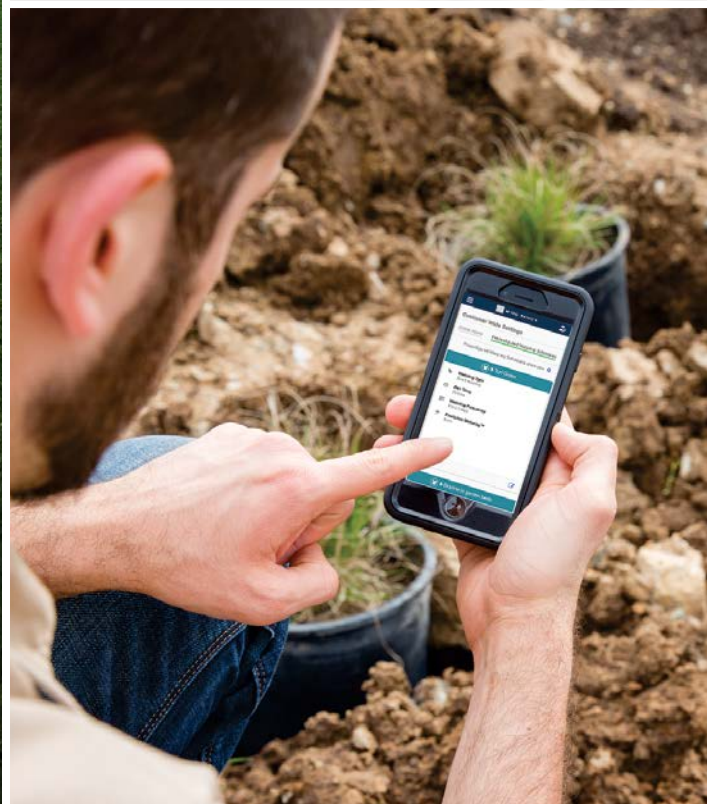

HYDRAWISE™

Akıllı Çok Sahalı Sulama Yönetimi

Hunter®