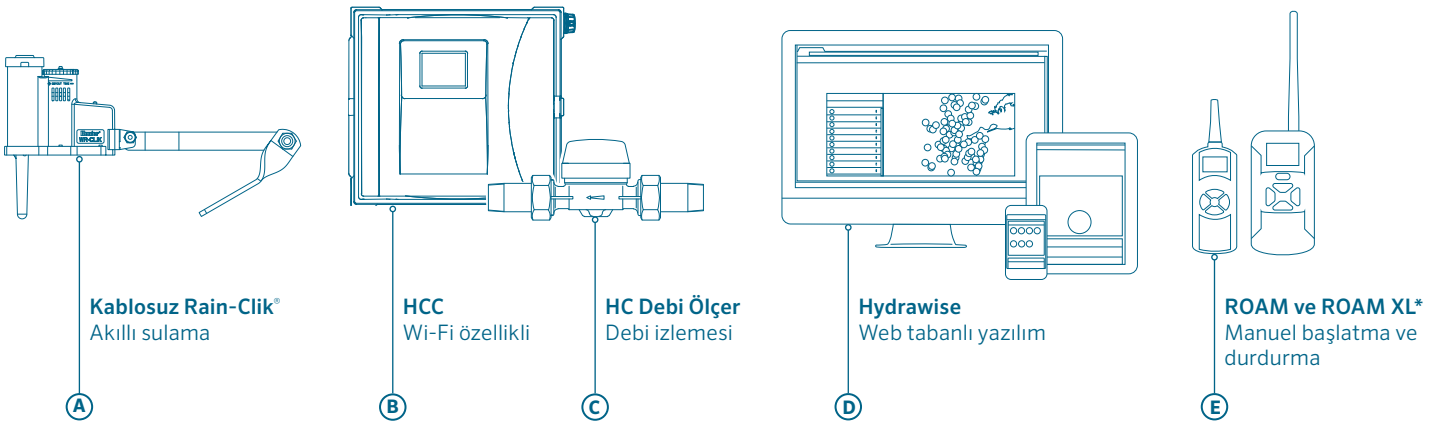

Kaynaklar

1 Hodel, Donald R. ve Dennis R. Pittenger. %9: *Perspective on the California drought and landscape water use*. Alhambra, CA: University of California Cooperative Extension. Mayıs 2015.

2-4 Irrigation Association and American Society of Irrigation Consultants. *Landscape Irrigation Management Best Practices*. ed. Baum-Haley, Melissa. Falls Church, VA: Irrigation Association. Mayıs 2014.

Not

*ROAM ve ROAM XL, yalnızca Hydrowise ve HCC kontrol ünitelerine sahip Pro-C® ile uyumludur.