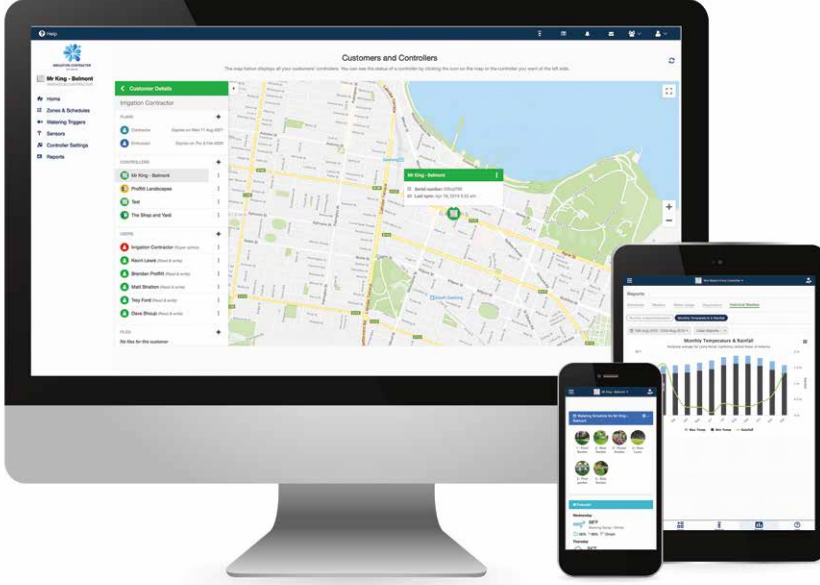

Hydrawise yazılımına erişim dünya çapındaki tüm kullanıcılar için ücretsizdir. Gelişmiş özellikler için, yıllık yazılım planları satın alınabilir. **Daha fazla bilgi edinmek için hydrawise.com adresini ziyaret edin.**

Smart WaterMark

Çevreye karşı sorumlu su tasarruf aracı olarak kabul edilir